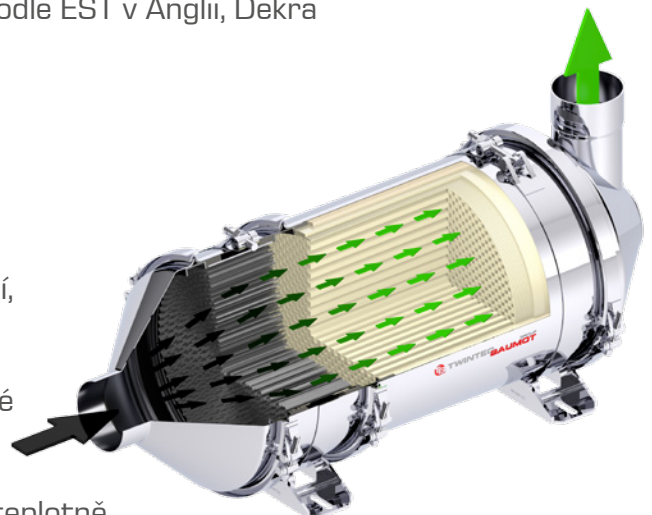

SYSTÉM DPF-BAB

FILTRAČNÍ MODUL S MOŽNOSTÍ RYCHLÉ A SNADNÉ VÝMĚNY NA ZÁKLADĚ POUŽITÍ SYSTÉMU SKUPINY TwintecBaumot

SPECIALIZOVÁNO NA NEJNIŽŠÍ TEPLoty VÝFUKOVÝCH PLYNŮ. KDO HLEDÁ FILTR PEVNÝCH ČÁSTIC PRO VZNĚTOVÝ MOTOR K APLIKACÍM PŘI ZVLÁŠTĚ NÍZKÝCH TEPLOTÁCH VÝFUKOVÝCH PLYNŮ, TAK JE NAPROSTO SPRÁVNĚ U SYSTÉMU DPF-BAB. TAK SE REGENERUJE FILTR JIŽ PŘI TEPLOTÁCH OD 220°C.

ÚČINNÝ | CERTIFIKOVANÝ | SPOLEHLIVÝ

- Certifikováno VERT, TÜV-(PMK II) a CARB, schváleno podle EST v Anglii, Dekra Praha, podle holandského RDW a dánského DTI.
- Snížení emisí částic o více než 99%.
- Vyloučení obsahu uhlovodíků (HC) o 87%.
- Snížení obsahu oxidu uhelnatého (CO) o více než 97%
- Systém se sníženými požadavky na údržbu, plně pasivní, se samočinnou regenerací.
- Nepožadují se žádné aditivní prostředky nebo elektrické topení.
- Pouzdro je kompletně vyrobené z nerezavějící, vysoce teplotně odolné a zvláště silné ušlechtilé oceli.
- Poskytuje vysokou dobu životnosti díky vysoce zatížitelné konstrukci filtru.
- Umožňuje snadnou montáž (místo stávajícího tlumiče hluku).
- S datovým záznamníkem poskytuje neustálé zaznamenávání a sledování filtrační funkce.

Systém DPF-BAB se zakládá na monolitu z cordieritu (keramika, hliníkokřemičitan hořčíku a železa), který je opatřený katalytickou vrstvou, v kombinaci spolu s před ním umístěným oxidačním katalyzátorem pro vznětové motory (Diesel Oxidation Catalyst = DOC), který je rovněž opatřený katalytickou vrstvou. Funkce tohoto DOC spočívá v navýšení obsahu molekul NO₂ až do té míry, aby uhlíkaté částice oxidovaly již při průměrné teplotě výfukových plynů pouhých 220°C. Zvýšený počet molekul NO₂ se potom ovšem opět snižuje v monolitu s katalytickou vrstvou